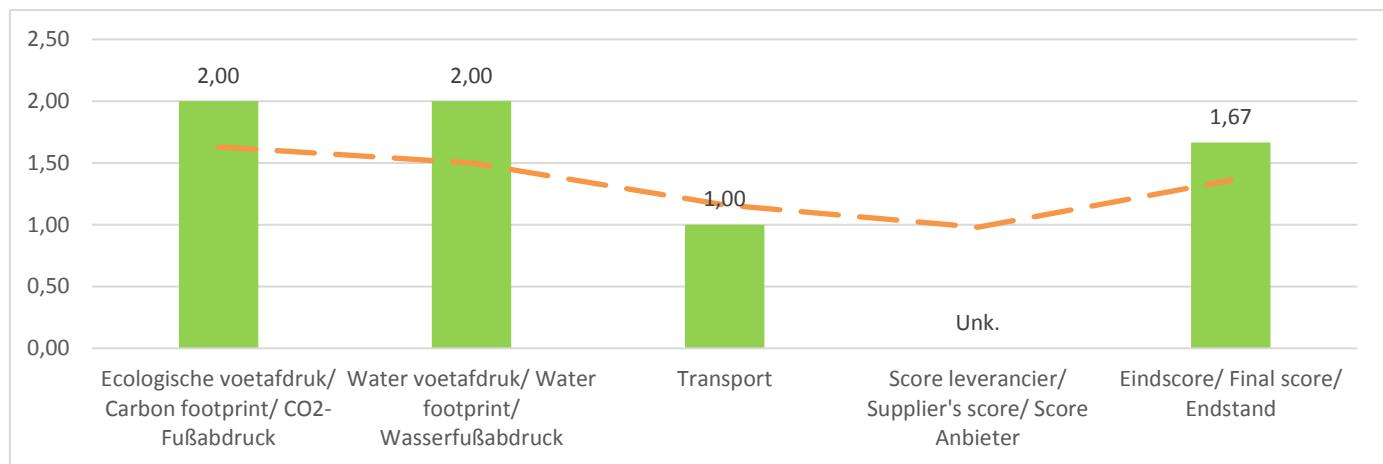

Dierenwelzijn/Animal welfare/Tierschutz

De konijnen XXS worden gedood na de geboorte, met gebruik van CO2. Ze hebben dan ook nog geen vacht.

Die Kaninchen XXS werden mit der Verwendung von CO2 getötet nach der Geburt. Sie haben daher keinen Mantel.

The rabbits XXS are killed after birth, using CO2. So they have no fur.

Duurzaamheid/Sustainability/Nachhaltigkeit

0 = slechtste optie/ least favorable option/schlechteste Option
2 = beste optie/ best option/ beste Option